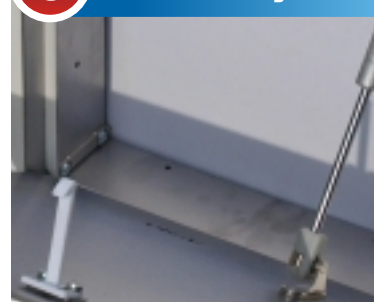

4 PRESS pant

www.artox.cz